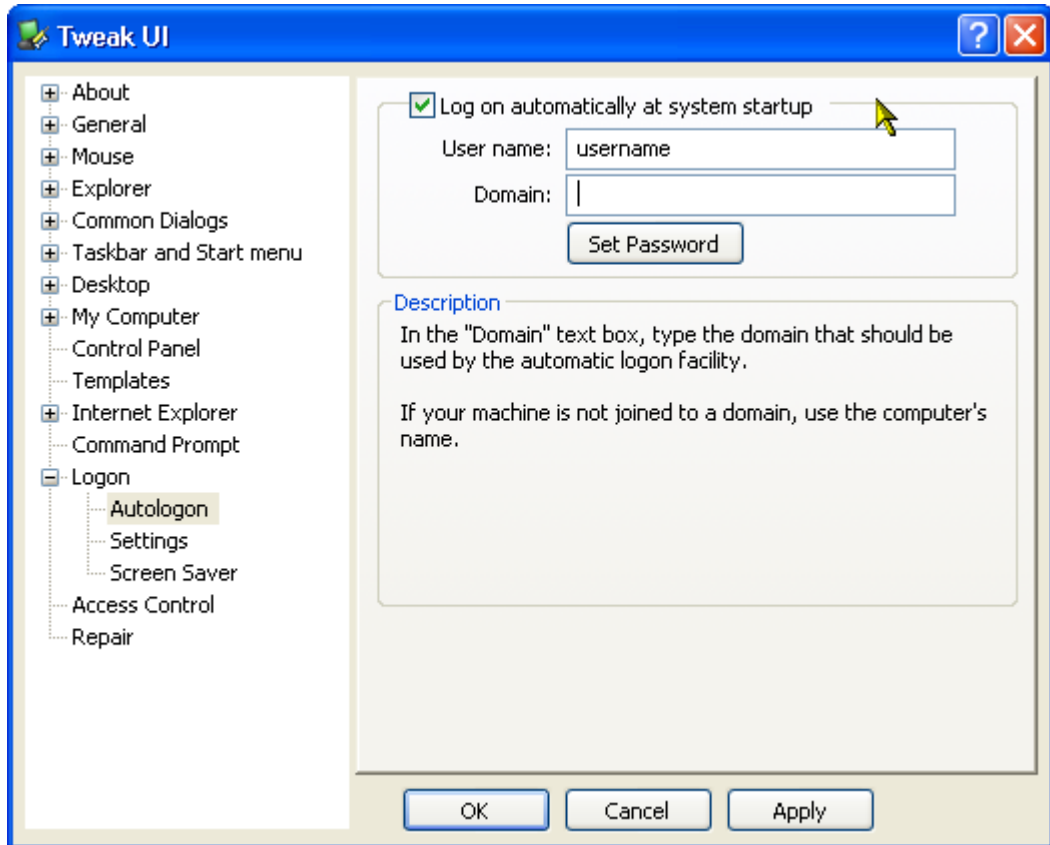

```
HKEY_LOCAL_MACHINE\SOFTWARE\Microsoft\Windows NT\CurrentVersion\Winlogon
:
AutoAdminLogon - 1
DefaultUserName -
DefaultPassword -
```

AutoAdminLogon 0,

(StartUp) :

*.reg :

```
REGEDIT4
[HKEY_LOCAL_MACHINE\SOFTWARE\Microsoft\Windows NT\CurrentVersion\Winlogon]
"AutoAdminLogon"="1"
```

Microsoft TweakUI, UTILS.

6.1.2.2

DigitalRing KeepMaster

1.

Programs) " (StartUp) " (Start -
" " " " - " (Start -
kmaster.exe