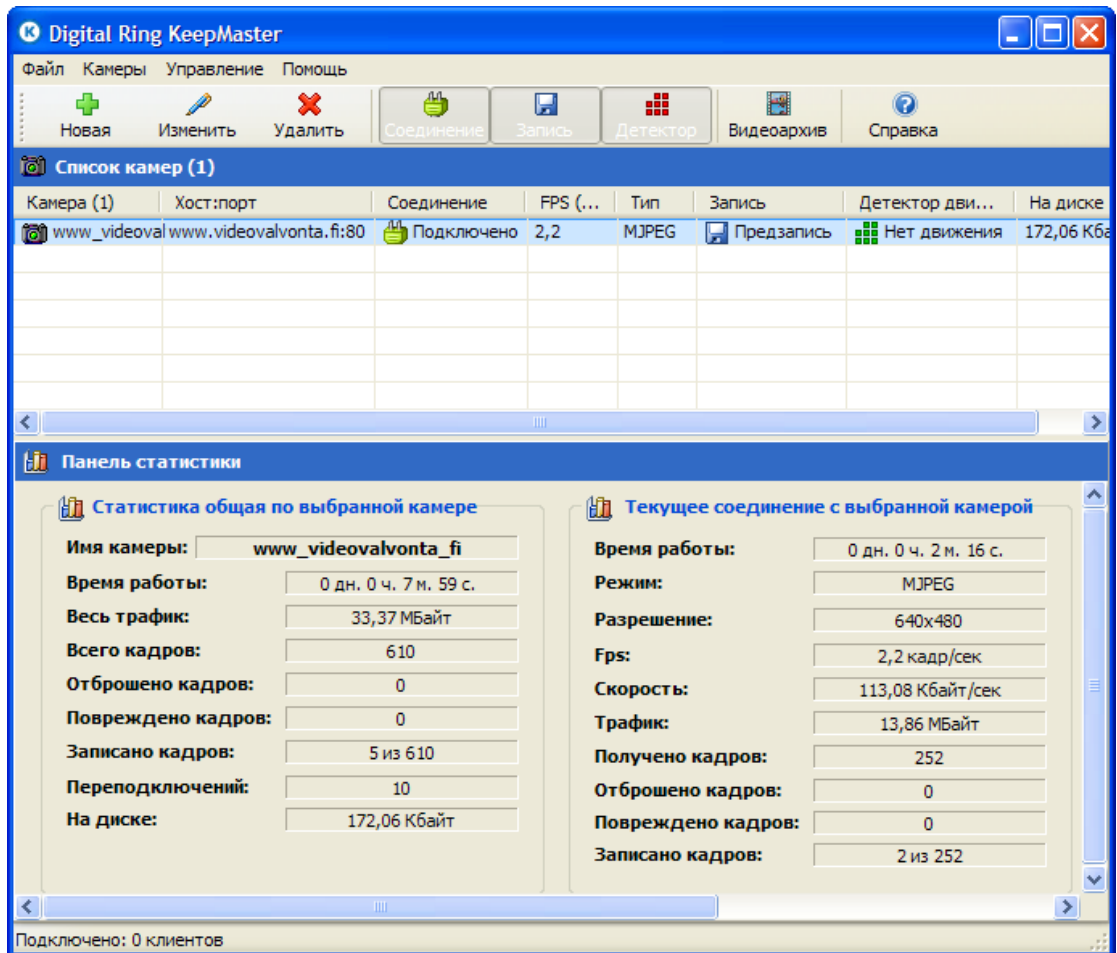

3

"DigitalRing Keepmaster" MS Windows

- (, . .);
- , .

4

DigitalRing Keepmaster,

4.1

DigitalRing Keepmaster

DigitalRing Keepmaster,
IP-